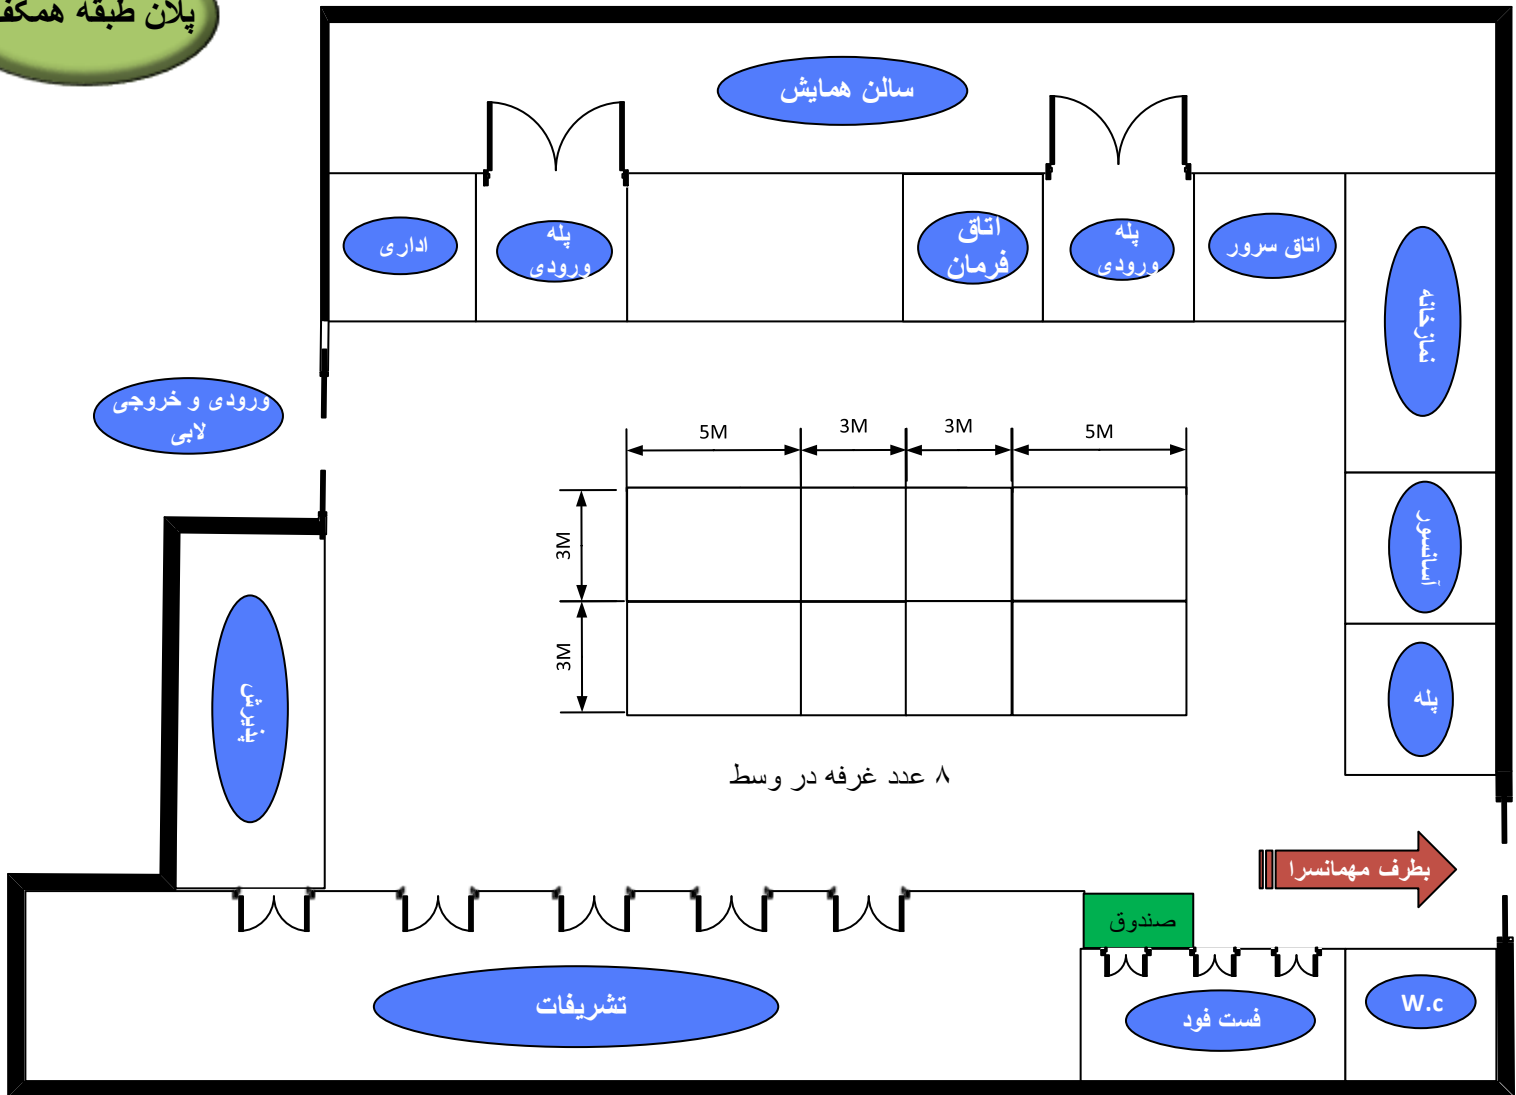

پلان طبقه همکف

ورودی و خروجی لابی

پذیرش

سالن همایش

اداری

پله ورودی

اتاق فرمان

پله ورودی

اتاق سرور

تعمیرخانه

آسانسور

تعمیر

۸ عدد غرفه در وسط

بطرف مهمانسرا

صندوق

فست فود